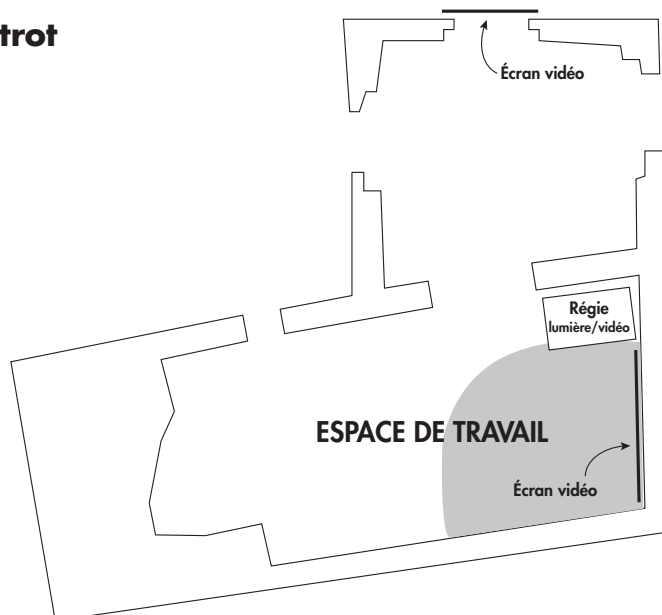

6/7 personnes

Espace de travail : 30 m²

Hauteur sous plafond : 2,4 m

Piano U3

Le fenil

8/10 personnes

Espace de travail : 60 m²

Hauteur sous plafond : 4 m

Plancher bois, jardin

Le boudoir

1 à 2 personnes

Espace de travail : 10 m²

Baies vitrées, plancher bois

Chez Jean Blaise

3/4 personnes

Espace de travail : 24 m²