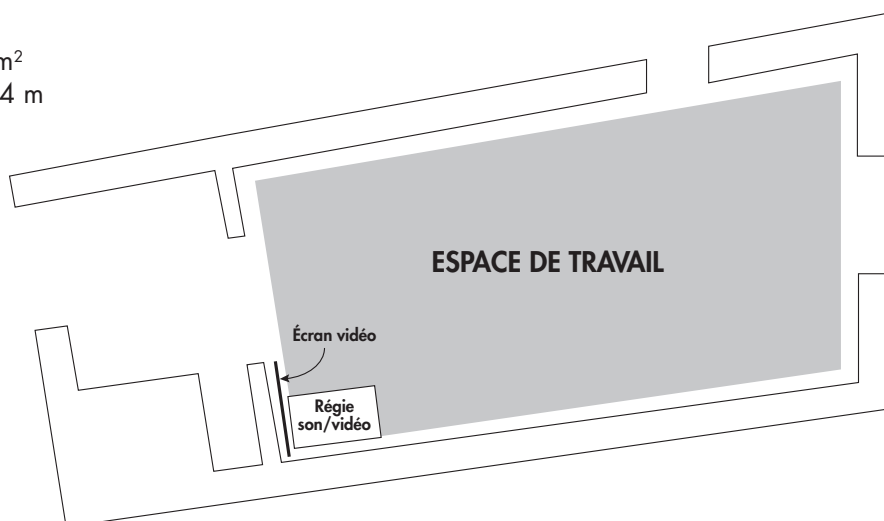

6/7 personnes

Espace de travail : 30 m²

Hauteur sous plafond : 2,4 m

Piano U3

Le fenil

8/10 personnes

Espace de travail : 60 m²

Hauteur sous plafond : 4 m

Plancher bois, jardin

Le boudoir

1 à 2 personnes

Espace de travail : 10 m²

Baies vitrées, plancher bois

Chez Jean Blaise

3/4 personnes

Espace de travail : 24 m²